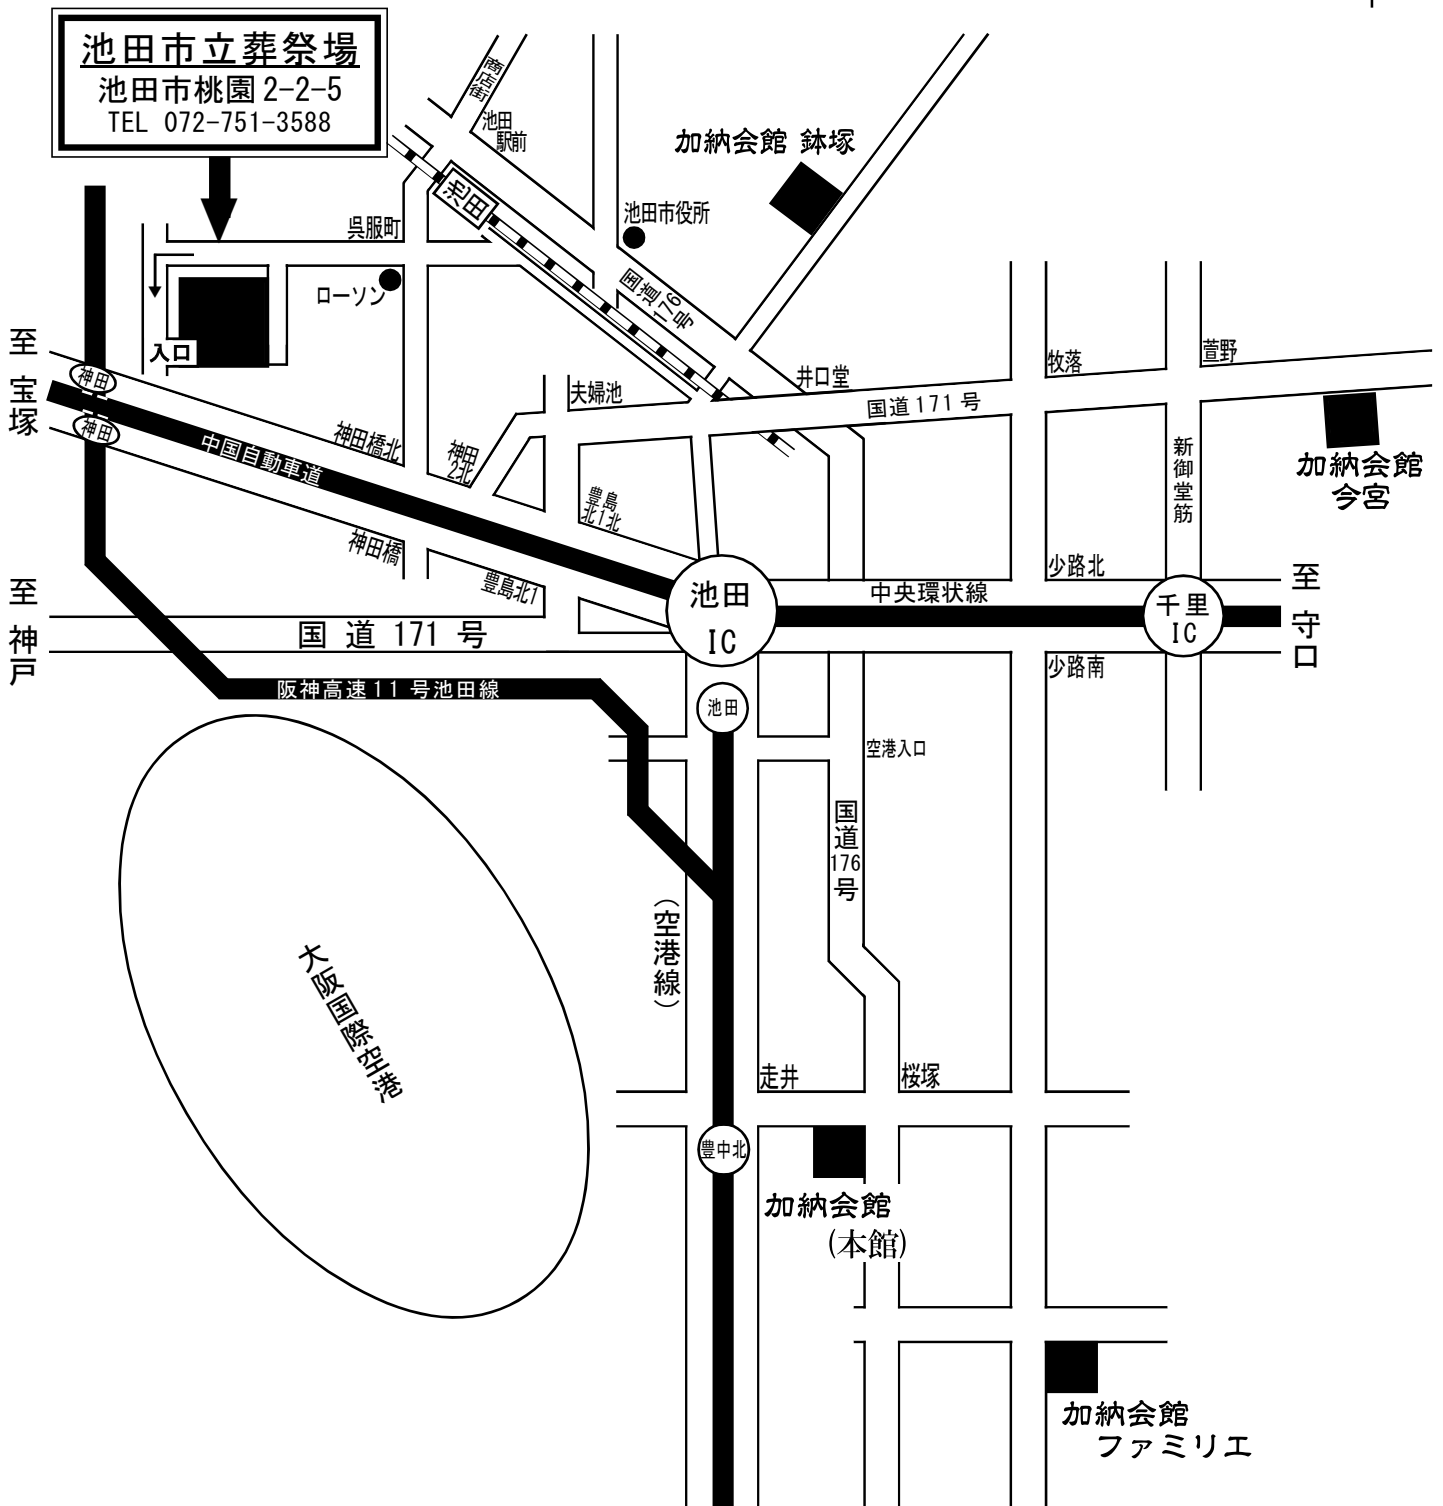

池田斎場 (池田市立葬祭場)

!! ご注意 !!

池田斎場への道中で中国道側道を通る場合、池田ICの先は車線変更できる距離が短いので、池田ICを越えたらできるだけ左側車線を走行してください。住吉2交差点から高架道路へ入り、中国道入口を過ぎたら、すぐ側道へ降りて下さい。(住吉2から高架の降口まで約500M)

☎ 0120-096-940

<http://www.kk-kanou.jp>

葬祭式場 **加納会館**