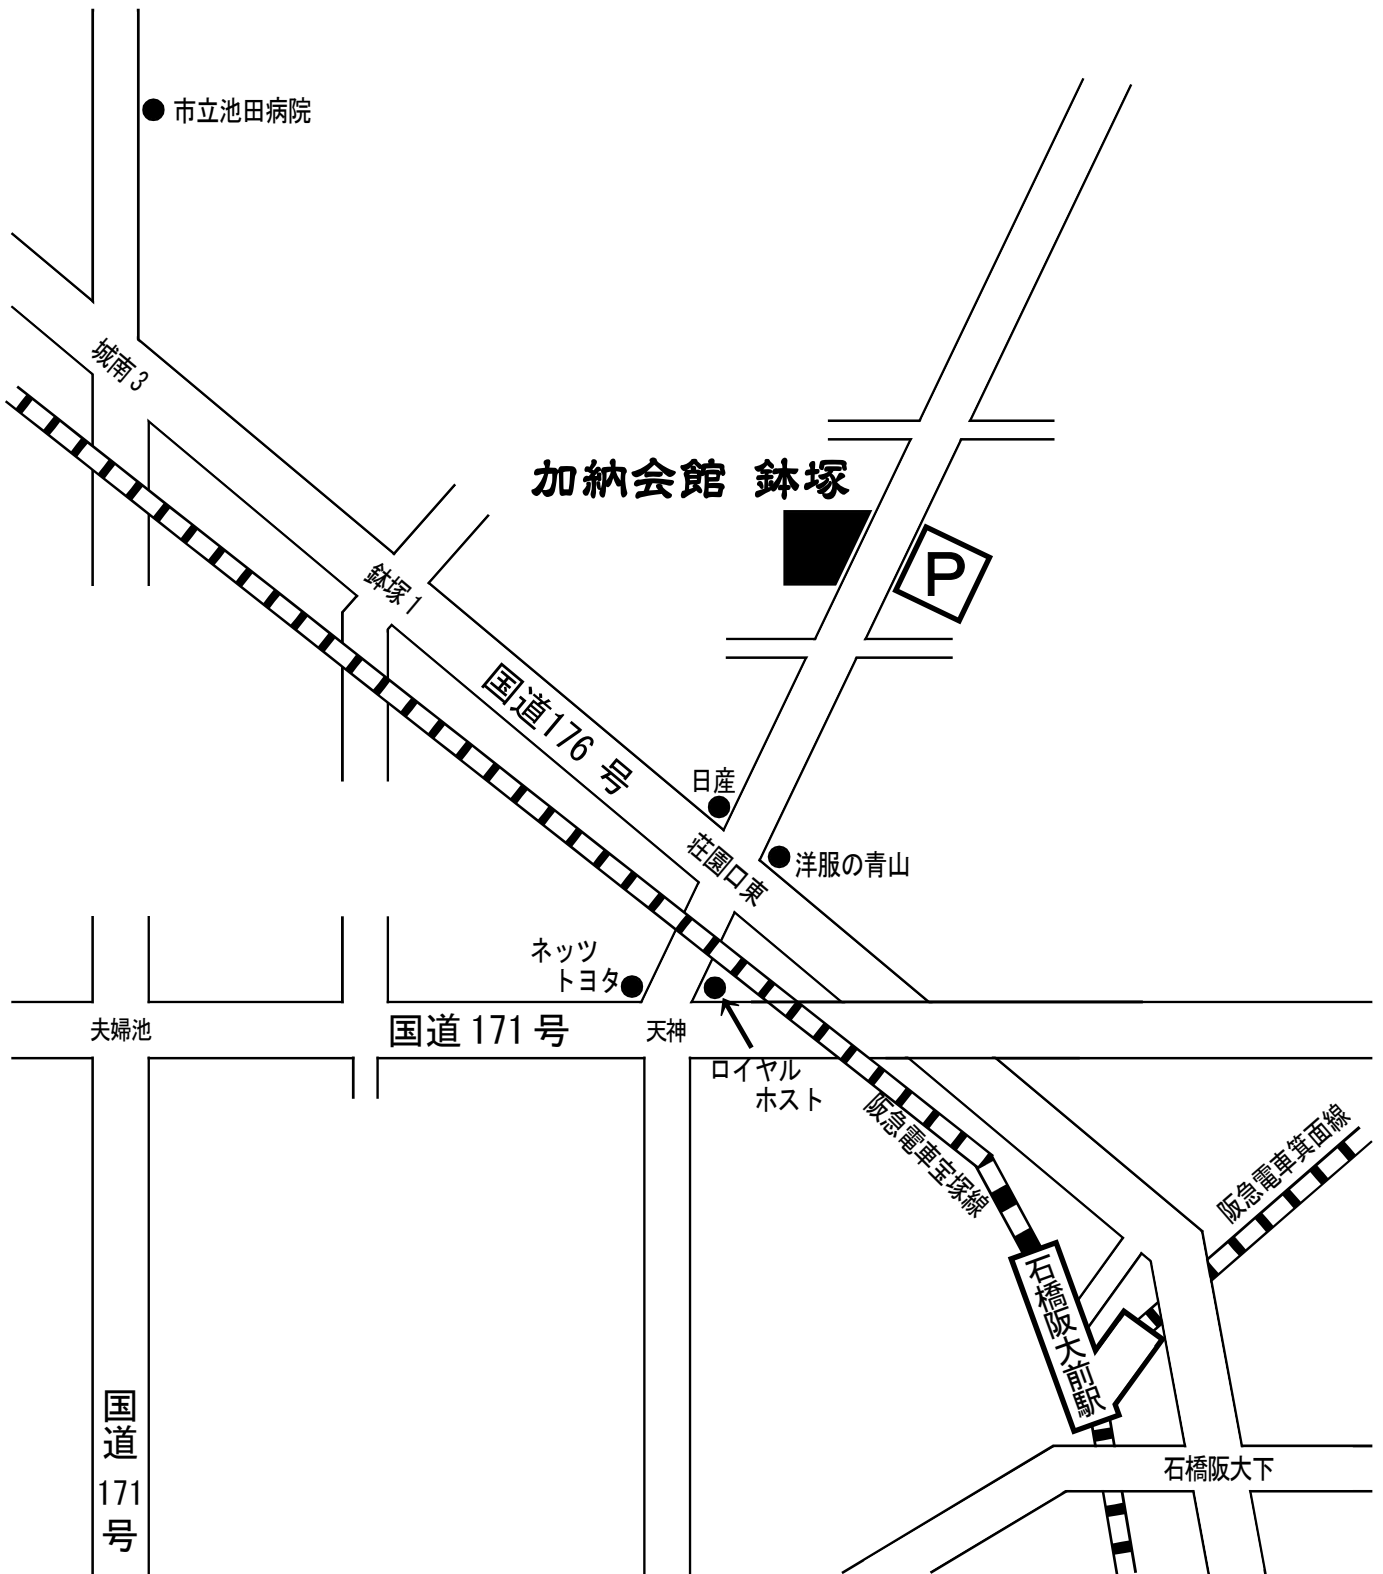

- 阪急電車 石橋阪大前駅東口より
徒歩 約15分
- 国道176号 荘園口東交差点より
北東へ約200m

☎ 0120-096-940
<http://www.kk-kanou.jp>

加納会館 鉢塚

〒563-0024 大阪府池田市鉢塚3丁目11番19号

事前のご相談から葬儀後までトータルサポート
株式会社 **加納**