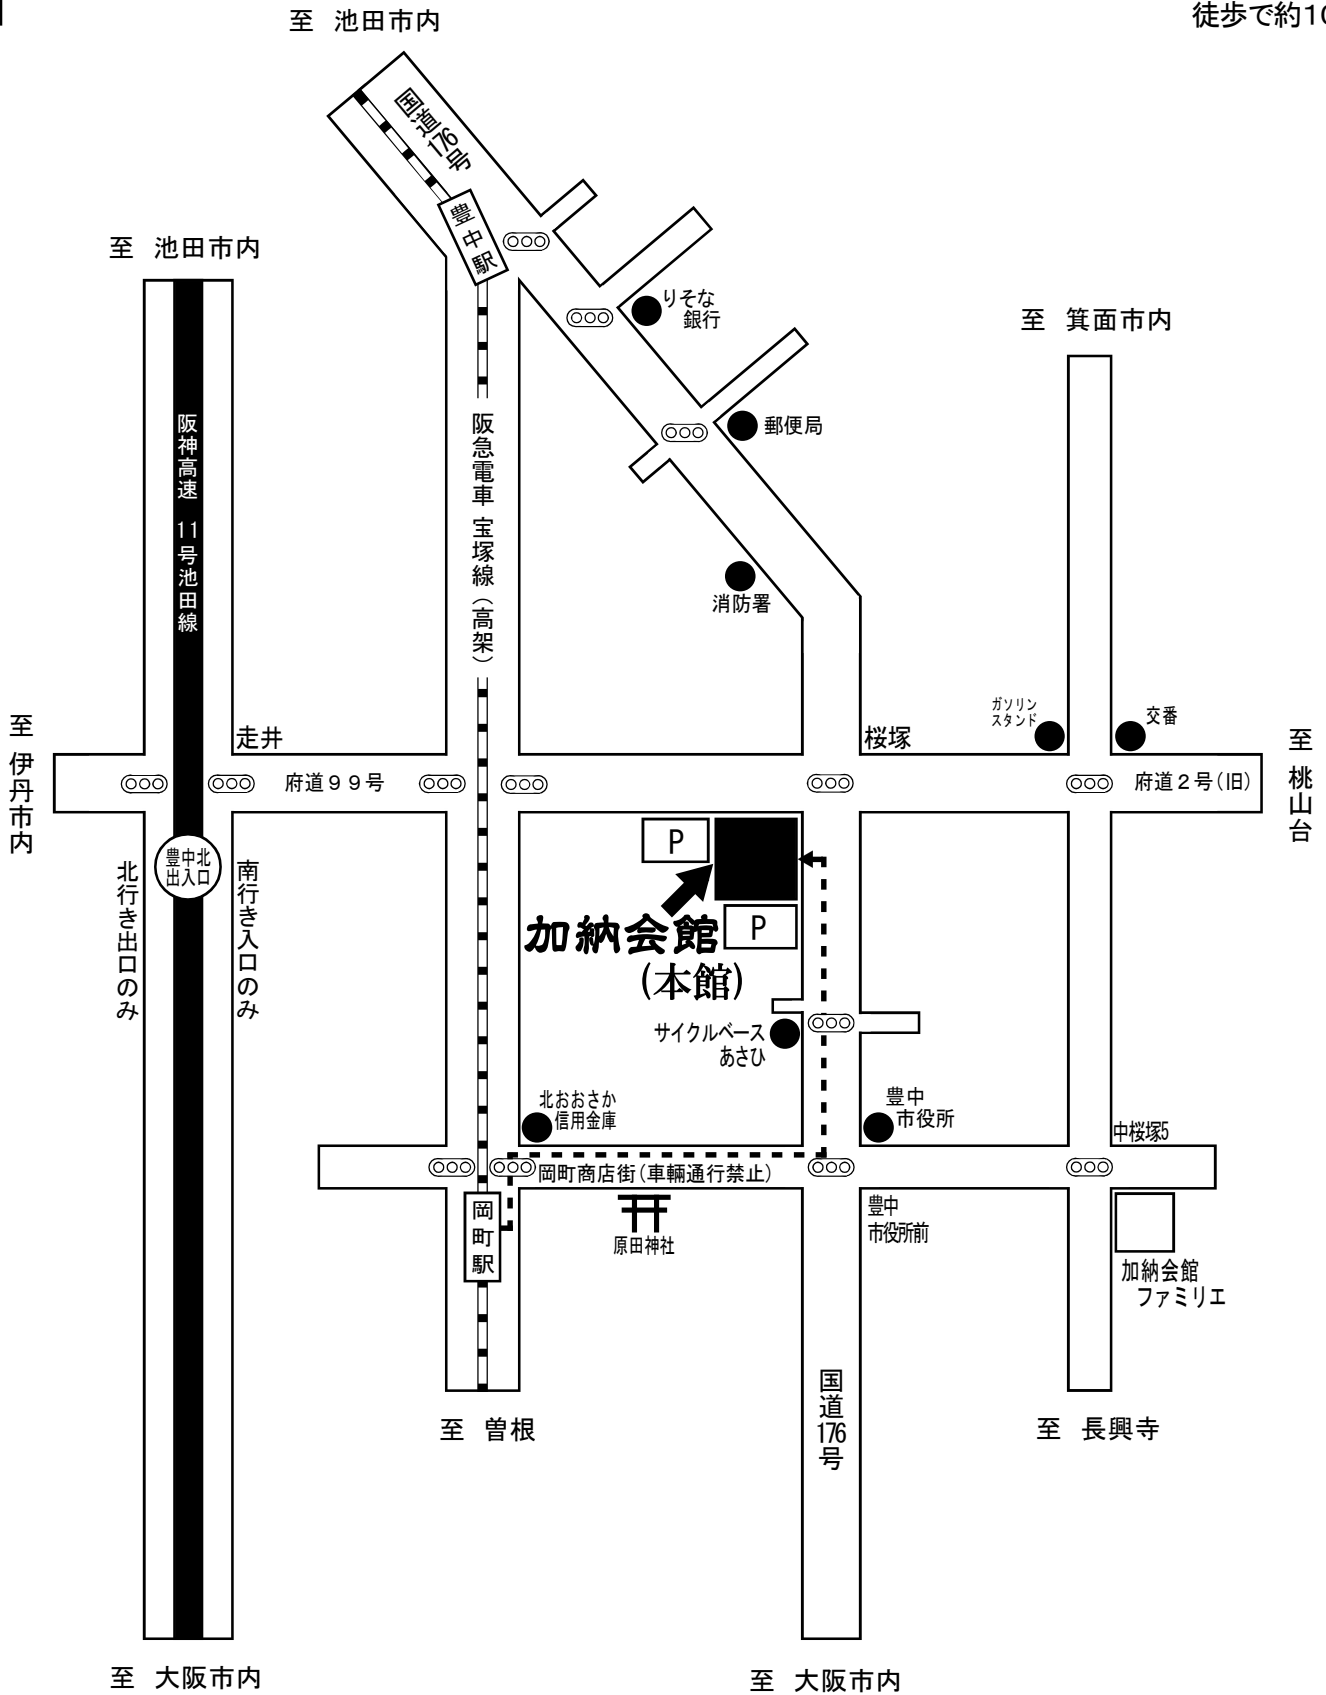

加納会館本館へは

- ◆阪神高速 豊中北出口から
車で約5分
- ◆阪急電車 宝塚線 岡町駅から
徒歩で約10分

☎ 0120-096-940
<http://www.kk-kanou.jp>

葬祭式場 **加納会館(本館)**

〒561-0881 大阪府豊中市中桜塚2丁目12番2号

事前のご相談から葬儀後まで1ータルサポート

株式会社 加納